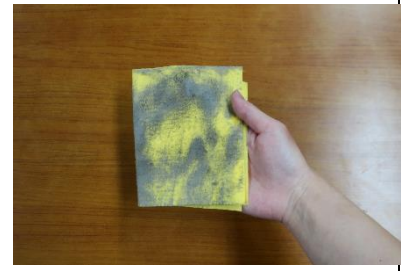

普段のお掃除からツヤ出しまで幅広く使っていただけるサッサは、お家のいろんなところでお役に立つこと間違いなしです。製品の概要は下記の通りです。

<特長>

- ① 力を入れず、サッと拭くだけの簡単お掃除シート。水なしで、袋から取り出せばすぐに使えます。市販のフローリングワイパーに取り付けての使用も可能です。
- ② ミネラルオイルを配合。金鳥独自のホコリ吸着処方で、細かいホコリも逃しません。床、楽器、皮革製品などのツヤ出しにも使えます。
- ③ ホコリをとらえて離さないサッサ独自の三層凸凹シート。三層構造だから、ホコリの吸着に欠かせないオイルを抱え込み、汚れを絡めとります。さらに、丈夫で水に強く、汚れが再付着しないので両面しっかり使えます。
- ④ 使い捨てタイプで衛生的。黄色いサッサが真っ黒になったらお取替え！

サッサの上手な使い方

ホコリの少ないところから
ちょい拭き

ガンコなホコリが
溜まりやすいところを
しっかり拭き

黄色いサッサが
真っ黒になったら
ゴミ箱へ!

サッサで お家まるごと ^{ツヤツヤ}ピカピカ!!

before

after

before

after

before

after

使えばわかるサッサの魅力♡